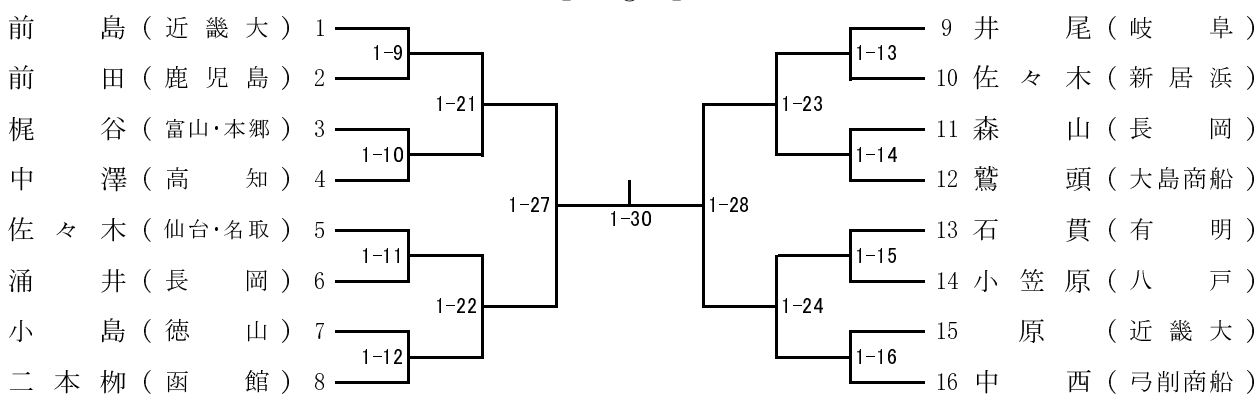

男子個人試合組合せ

1-O: 第1試合場のO試合目

2-O: 第2試合場のO試合目

【60kg級】

【73kg級】

【90kg級】

【90kg超級】