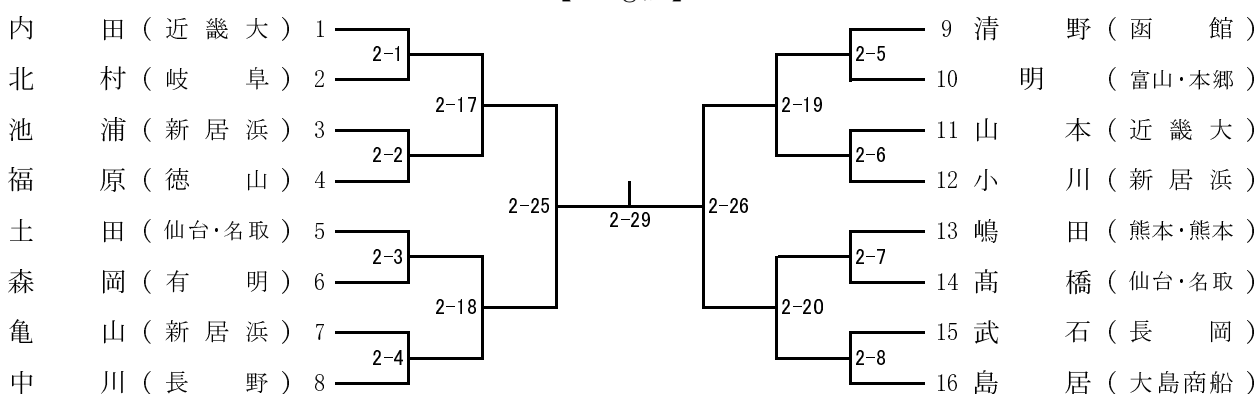

男子個人試合組合せ

1-O: 第1試合場のO試合目

2-O: 第2試合場のO試合目

【60kg級】

【73kg級】

【90kg級】

【90kg超級】