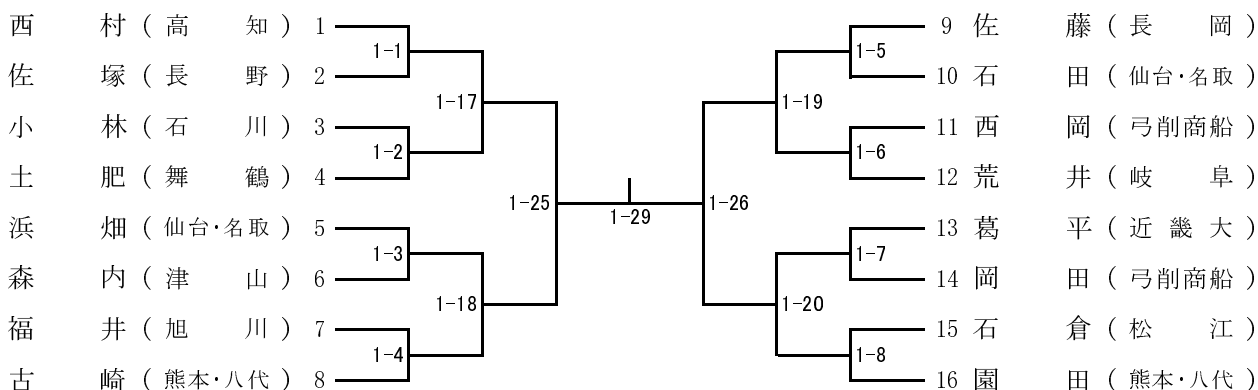

男子個人試合組合せ

1-O: 第1試合場のO試合目

2-O: 第2試合場のO試合目

【60kg級】

【73kg級】

【90kg級】

【90kg超級】