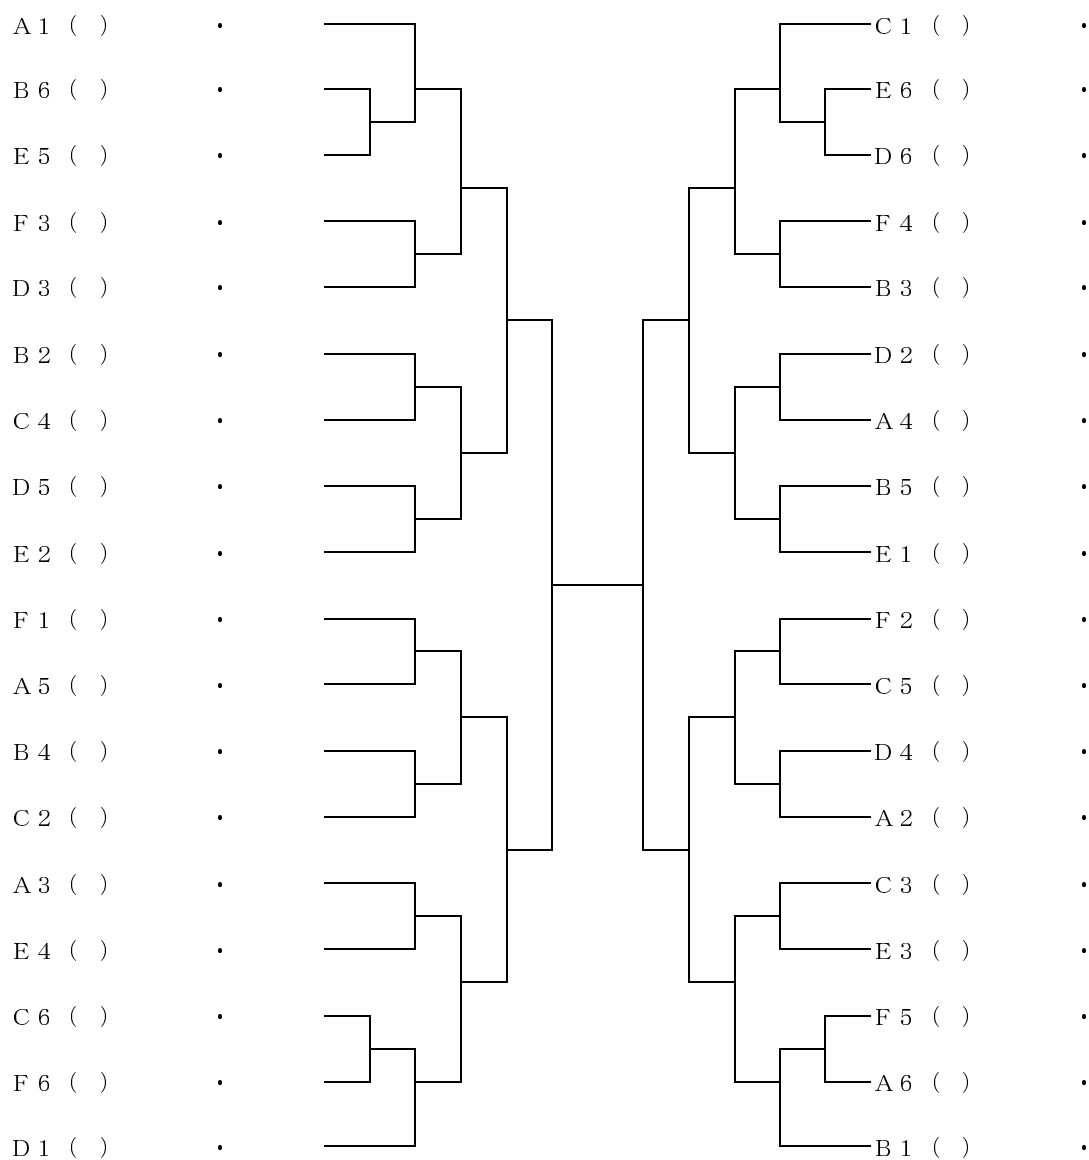

## ソフトテニス団体戦試合順序

7月20日(日)

A (     ) B (     ) C (     ) D (     ) E (     ) F (     )

第1コート	第2コート	第3コート
① A (     ) — B (     ) 9:30	② C (     ) — D (     ) 9:30	③ E (     ) — F (     ) 9:30
④ A (     ) — D (     ) 11:00	⑤ B (     ) — F (     ) 11:00	⑥ C (     ) — E (     ) 11:00
12:00 ~ 13:00 昼 食		
⑦ D (     ) — E (     ) 13:00	⑧ B (     ) — C (     ) 13:00	⑨ A (     ) — F (     ) 13:00
⑩ B (     ) — E (     ) 14:30	⑪ A (     ) — C (     ) 14:30	⑫ D (     ) — F (     ) 14:30
⑬ C (     ) — F (     ) 16:00	⑭ A (     ) — E (     ) 16:00	⑮ B (     ) — D (     ) 16:00

# 男子個人戦組合せ

7月21日(月)

A ( ) B ( ) C ( ) D ( ) E ( ) F ( )

# 女子個人戦組合せ

7月20日(日)

A ( ) B ( ) C ( ) D ( ) E ( ) F ( )