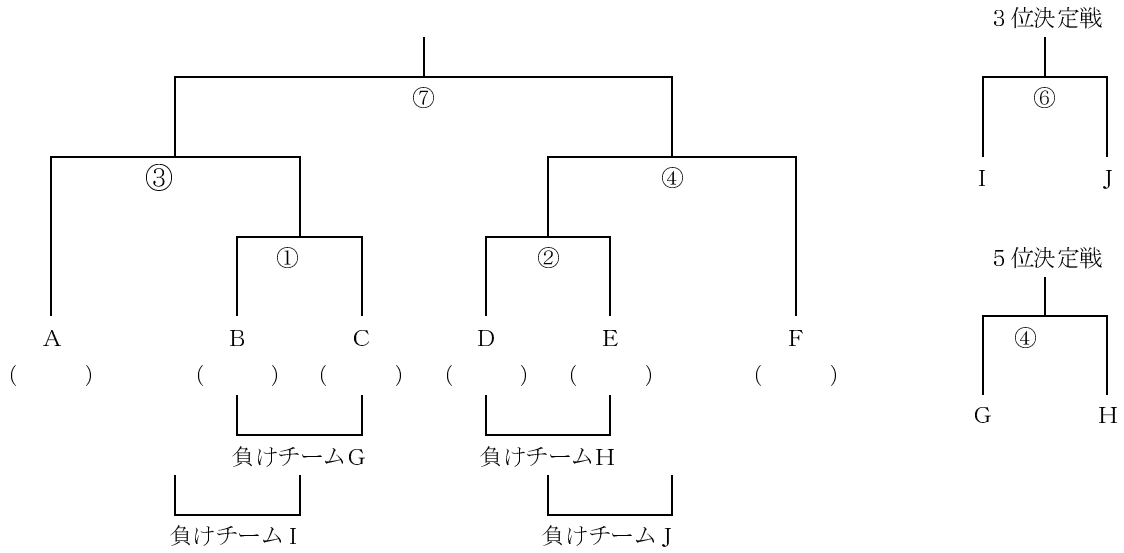

雨天の場合 7月20日(日)

A ( ) B ( ) C ( ) D ( ) E ( ) F ( )

(団体戦)