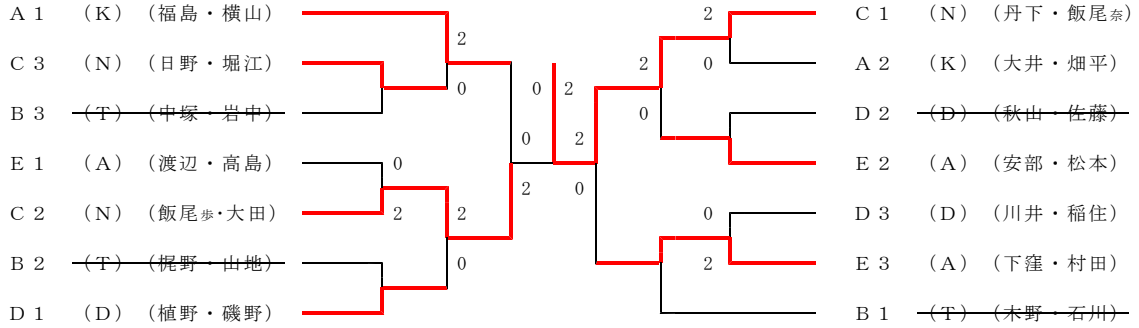

# 女子個人戦組合せ

7月19日(日)

## ●ダブルス

A (高知) B (高松) C (新居浜) D (詫間) E (阿南)

7月20日(月)

## ●シングルス

A (新居浜) B (高松) C (弓削) D (詫間) E (阿南) F (高知)