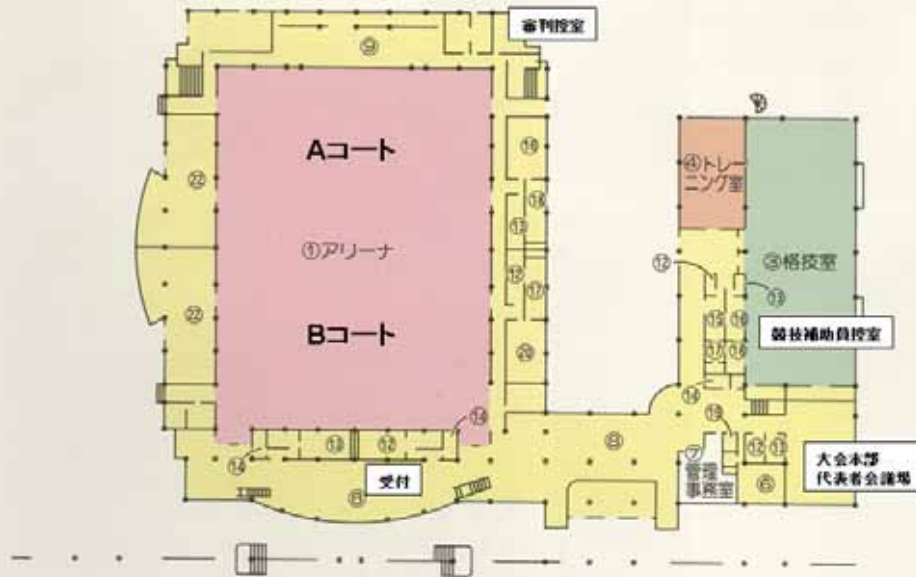

四国中央市伊予三島運動公園体育館案内図

1階平面図

2階平面図

番号	施設名	階数
1	アリーナ	1
2	サブアリーナ	2
3	格技室	1
4	トレーニング室	1
5	大会議室	1
6	小会議室	1
7	管理事務所	1
8	ホール	1-2
9	ステージ	1
10	観覧席	2-3
11	身体障害者用観覧席	2
12	男子トイレ	1-2
13	女子トイレ	1-2
14	身体障害者用トイレ	1
15	男子更衣室	1-2
16	女子更衣室	1-2
17	男子シャワー室	1
18	女子シャワー室	1
19	エレベーター	1-2
20	医務室	1
21	放送室	2
22	観覧席	1-2